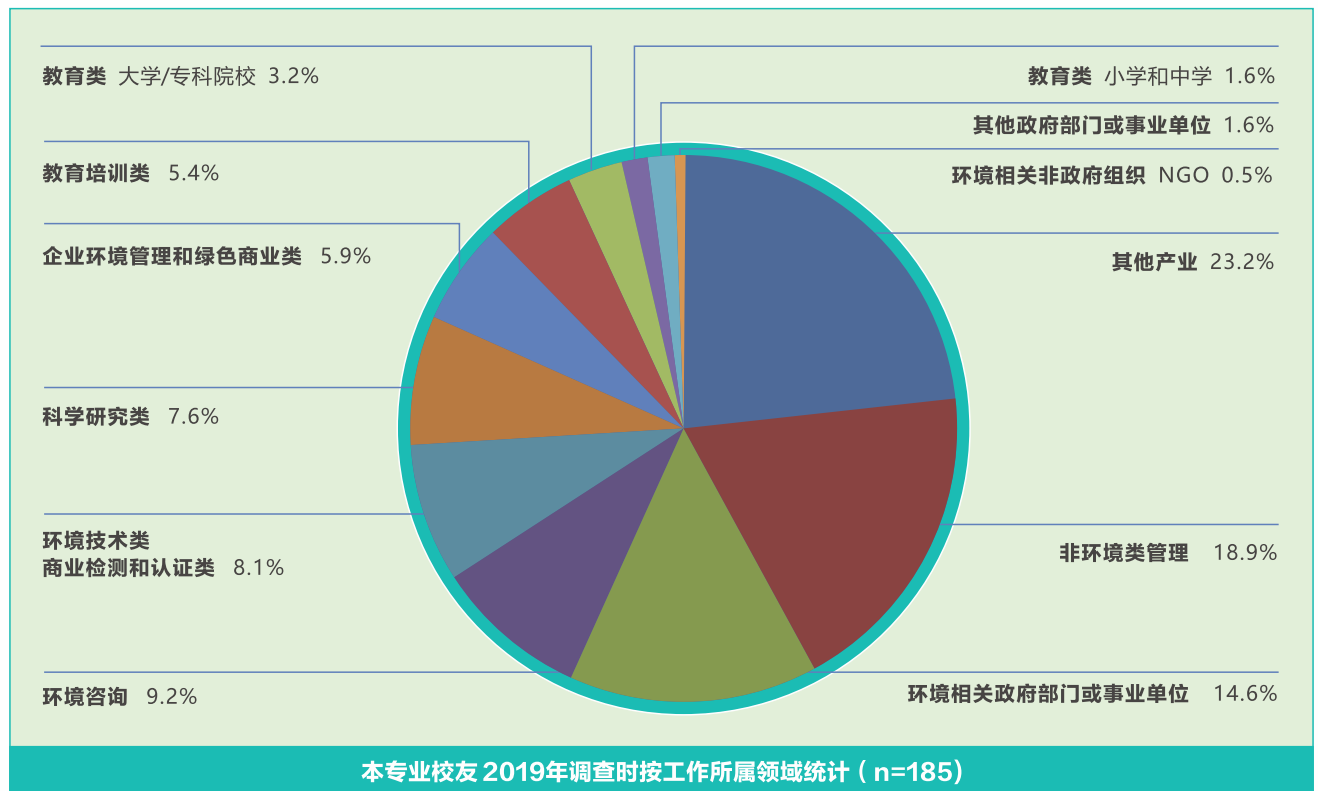

就业单位

政府部门：

卫生部卫生监督中心、重庆市委组织部，贵州省固体废物管理中心、上海市生态环境局、广州市环保局、国家海洋局南海分局、深圳市人居环境委（环保局）香港特区政府，等等；

事业单位：

生态环境部华南环境科学研究所、浙江清华长三角研究院、中国科学院南海海洋研究所、珠江水利委员会珠江水利科学研究所、北京市环境保护科学研究院、广州市环境保护工程设计院有限公司、湖南省环境保护科学研究院、农业部沼气科学研究所、苏州市水利设计研究院、南京市市政设计研究院有限责任公司、中国广州分析测试中心、新疆环境科学研究所、广州园林建筑规划设计院，等等。

著名高校：

北京大学、中山大学、南方科技大学、香港大学、香港科技大学、香港中文大学、香港城市大学、香港理工大学，等等。

国内著名企业：

中国能源建设集团、中国水环境集团、中石油、中石化、中国建筑发展有限公司、中国长江三峡集团、中国光大国际有限公司、中国农业银行、中建国际（深圳）设计顾问有限公司、中交第四航务工程勘察设计院有限公司、中国节能皓信环境顾问集团、中国成达化学工程有限公司、国电大渡河流域水电开发公司、四川藏区高速公路有限责任公司、佛山市水业集团、深圳水务集团、杭州市环境集团有限公司、重庆环保投资集团有限公司、建银工程咨询有限责任公司、北京首创清源环境科技有限公司、铁汉生态、深圳市城市建设开发(集团)公司、比亚迪、华大基因、华润集团、立白集团，等等。其中香港企业：中国节能环保(香港)投资有限公司、Towngas香港中华煤气有限公司、Allied Environmental、Consultants沛然环境评估工程顾问有限公司、东江环保、香港建滔集团，等等。

著名跨国企业或全球500强企业及其子公司： AECOM 艾奕康、Arup 奥雅纳、Dekra 德凯、Intertek 天祥公证行、Lek Consulting 艾意凯咨询公司、SGS 瑞士通用公证行、TÜV Rheinland 莱茵技术、TUV SUD TÜV 南德意志集团、Boehringer-Ingelheim 勃林格殷格翰生物药业、IKEA 宜家家居、Johnson Controls 江森自控、Shimadzu 岛津制作所、Accenture 埃森哲、Apple 苹果公司、Cognizant Technology Solutions 高知特、KPMG 毕马威会计师事务所、Nestle 雀巢公司、Starbucks Corporation 星巴克，等等。

联系方式

招生电话：0756-3620011,3620022,3620033,3620044

专业网站：<https://dst.uic.edu.cn/index.htm>

邮箱地址：shimeihe@uic.edu.cn

地址：广东省珠海市唐家湾金同路2000号